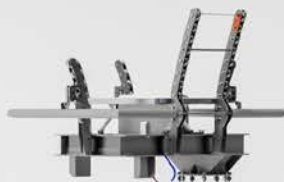

Éléments de monitoring intégrés : hauteur de neige, quantité de gaz restante

Multisync pour coordonner plusieurs déclenchements simultanés ou synchronisés