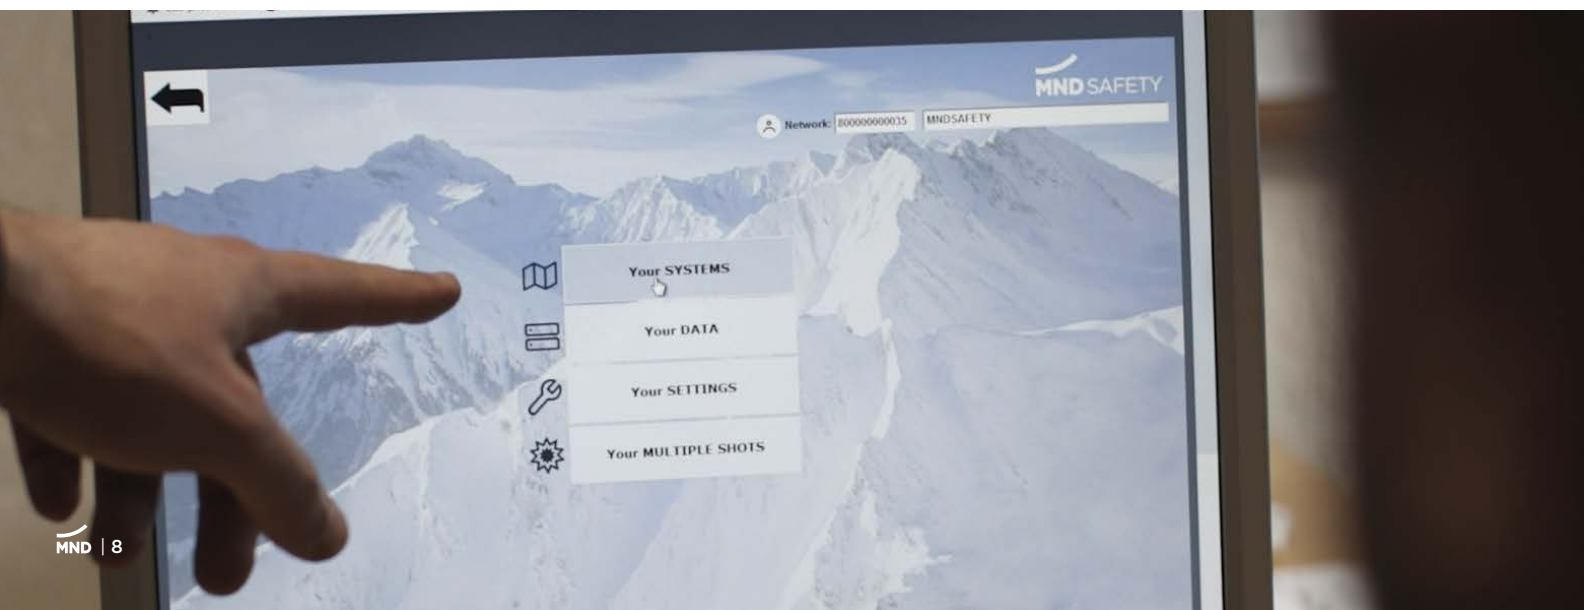

DÉCLENCHEMENT GARANTI

Parce qu'il est essentiel de protéger en continu les villes, infrastructures et domaines skiables, un système de double redondance infailible a été mis en place : double communication (4G et radio) et double accès logiciel (en ligne et local).